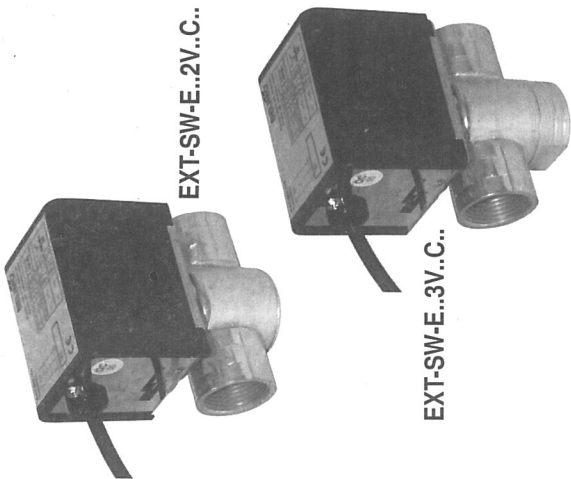

	DN	mm				
		mm	Rp	L1	L2	H1
EXT-SW-E152V..C..	15	1/2"	70	90	23	-
EXT-SW-E202V..C..	20	3/4"	87	100	23	-
EXT-SW-E252V..C..	25	1"	96	105	26	-
EXT-SW-E153V..C..	15	1/2"	70	90	-	31
EXT-SW-E203V..C..	20	3/4"	87	100	-	37
EXT-SW-E253V..C..	25	1"	96	105	-	42